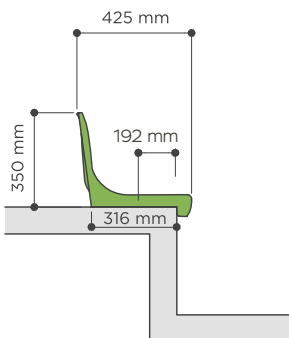

SOBRE GRADA DIRECTLY ON STEP