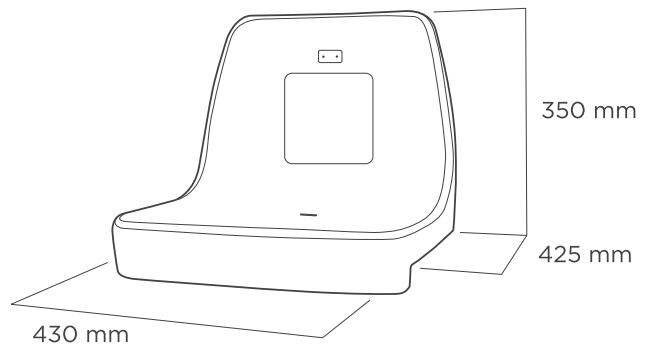

CRM

ASIENTO INDIVIDUAL CON RESPALDO BACKREST SHELL SEAT

DIMENSIONES DIMENSIONS

INFORMACIÓN INFORMATION

Con respaldo alto, según recomendaciones de la UEFA /FIFA, para instalaciones grandes o para gradas convencionales de huella estrecha. Admite soportes metálicos y de fibra de vidrio. Asiento con diseño ergonómico. Opción de insertar **un escudo o logo en relieve en el respaldo**.