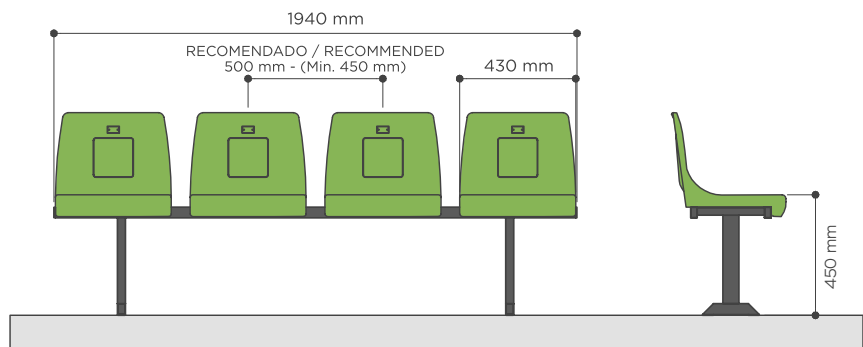

SOBRE BANCO METÁLICO ON METALLIC BENCH